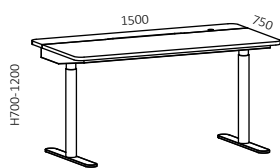

Teknisk information

Bordsskivor tillverkas i vit högtryckslaminat, björkfanér samt svart anti-fingerprint-laminat.. Skivtjocklek 23 mm. Den RFID-låsbara utdragsskivan är en smart funktion som ger en ren arbetsyta och extra förvaringsutrymme. Laddstation med två jordade eluttag samt två uttag för USB-laddning är standard. Runda ben \varnothing 70 mm med elektrisk höjning/sänkning, i vitt eller svart.

Technical information

The table tops are produced in white high pressure laminate, birch veneer and black anti-fingerprint-laminate. Table top thickness 23 mm.

The sliding table top is locked with RFID technology and a smart feature that gives a clean impression of your workspace area and extra storage space. Charging station with two power outlets and two USB-sockets for charging is standard.

Round legs \varnothing 70 mm with electric height adjustment to give you alternate of sitting and standing. Choose between white or black.

Evoluzione bord / table

= Artikelnummer / # = Article Number

4110