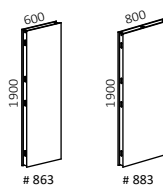

Actiwall sektioner / sections

= Artikelnummer / # = Article Number