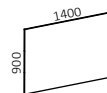

Actiwall kopplingar / couplings

= Artikelnummer / # = Article Number

rak koppling / straight coupling

koppling 90° / coupling 90°

Actiwall avslut / endings

= Artikelnummer / # = Article Number

Actiwall bord / tables

= Artikelnummer / # = Article Number

821

822

Actiwall sits, ryggstöd, väggpaneler / seat, backrest, wall panels

= Artikelnummer / # = Article Number

sits / seat

831

ryggstöd / backrest

832

väggpaneler / wall panels

833

834

835