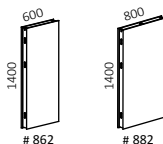

Actiwall sektioner / sections

= Artikelnummer / # = Article Number