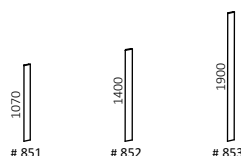

= Artikelnummer / # = Article Number

rak koppling / straight coupling

koppling 90° / coupling 90°

Actiwall avslut / endings

= Artikelnummer / # = Article Number

Actiwall bord / tables

= Artikelnummer / # = Article Number