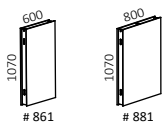

Actiwall sektioner / sections

= Artikelnummer / # = Article Number