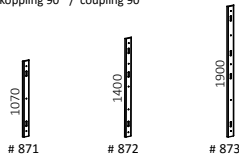

= Artikelnummer / # = Article Number

rak koppling / straight coupling

koppling 90° / coupling 90°

Actiwall avslut / endings

= Artikelnummer / # = Article Number

Actiwall bord / tables

= Artikelnummer / # = Article Number