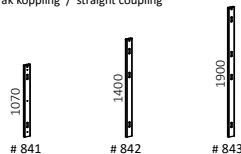

= Artikelnummer / # = Article Number

rak koppling / straight coupling

koppling 90° / coupling 90°

Actiwall avslut / endings

= Artikelnummer / # = Article Number

Actiwall bord / tables

= Artikelnummer / # = Article Number